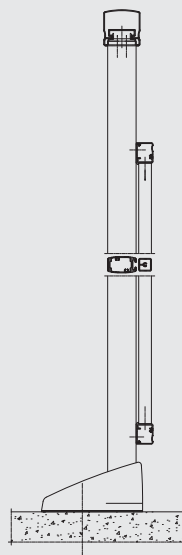

# RB 10

Systèmes de garde corps

**R**  
REYNAERS  
aluminium

RB 10, le système balustrade, offre un choix entre différentes formes d'exécution: Ellipse, Fonctionnel ou Softline. Dans ces variantes on peut opter pour un remplissage de verre, de plexiglas ou de plaque d'acrylate avec la possibilité d'intégrer celui-ci dans ou entre les poteaux de soutien ou directement dans la main courante.